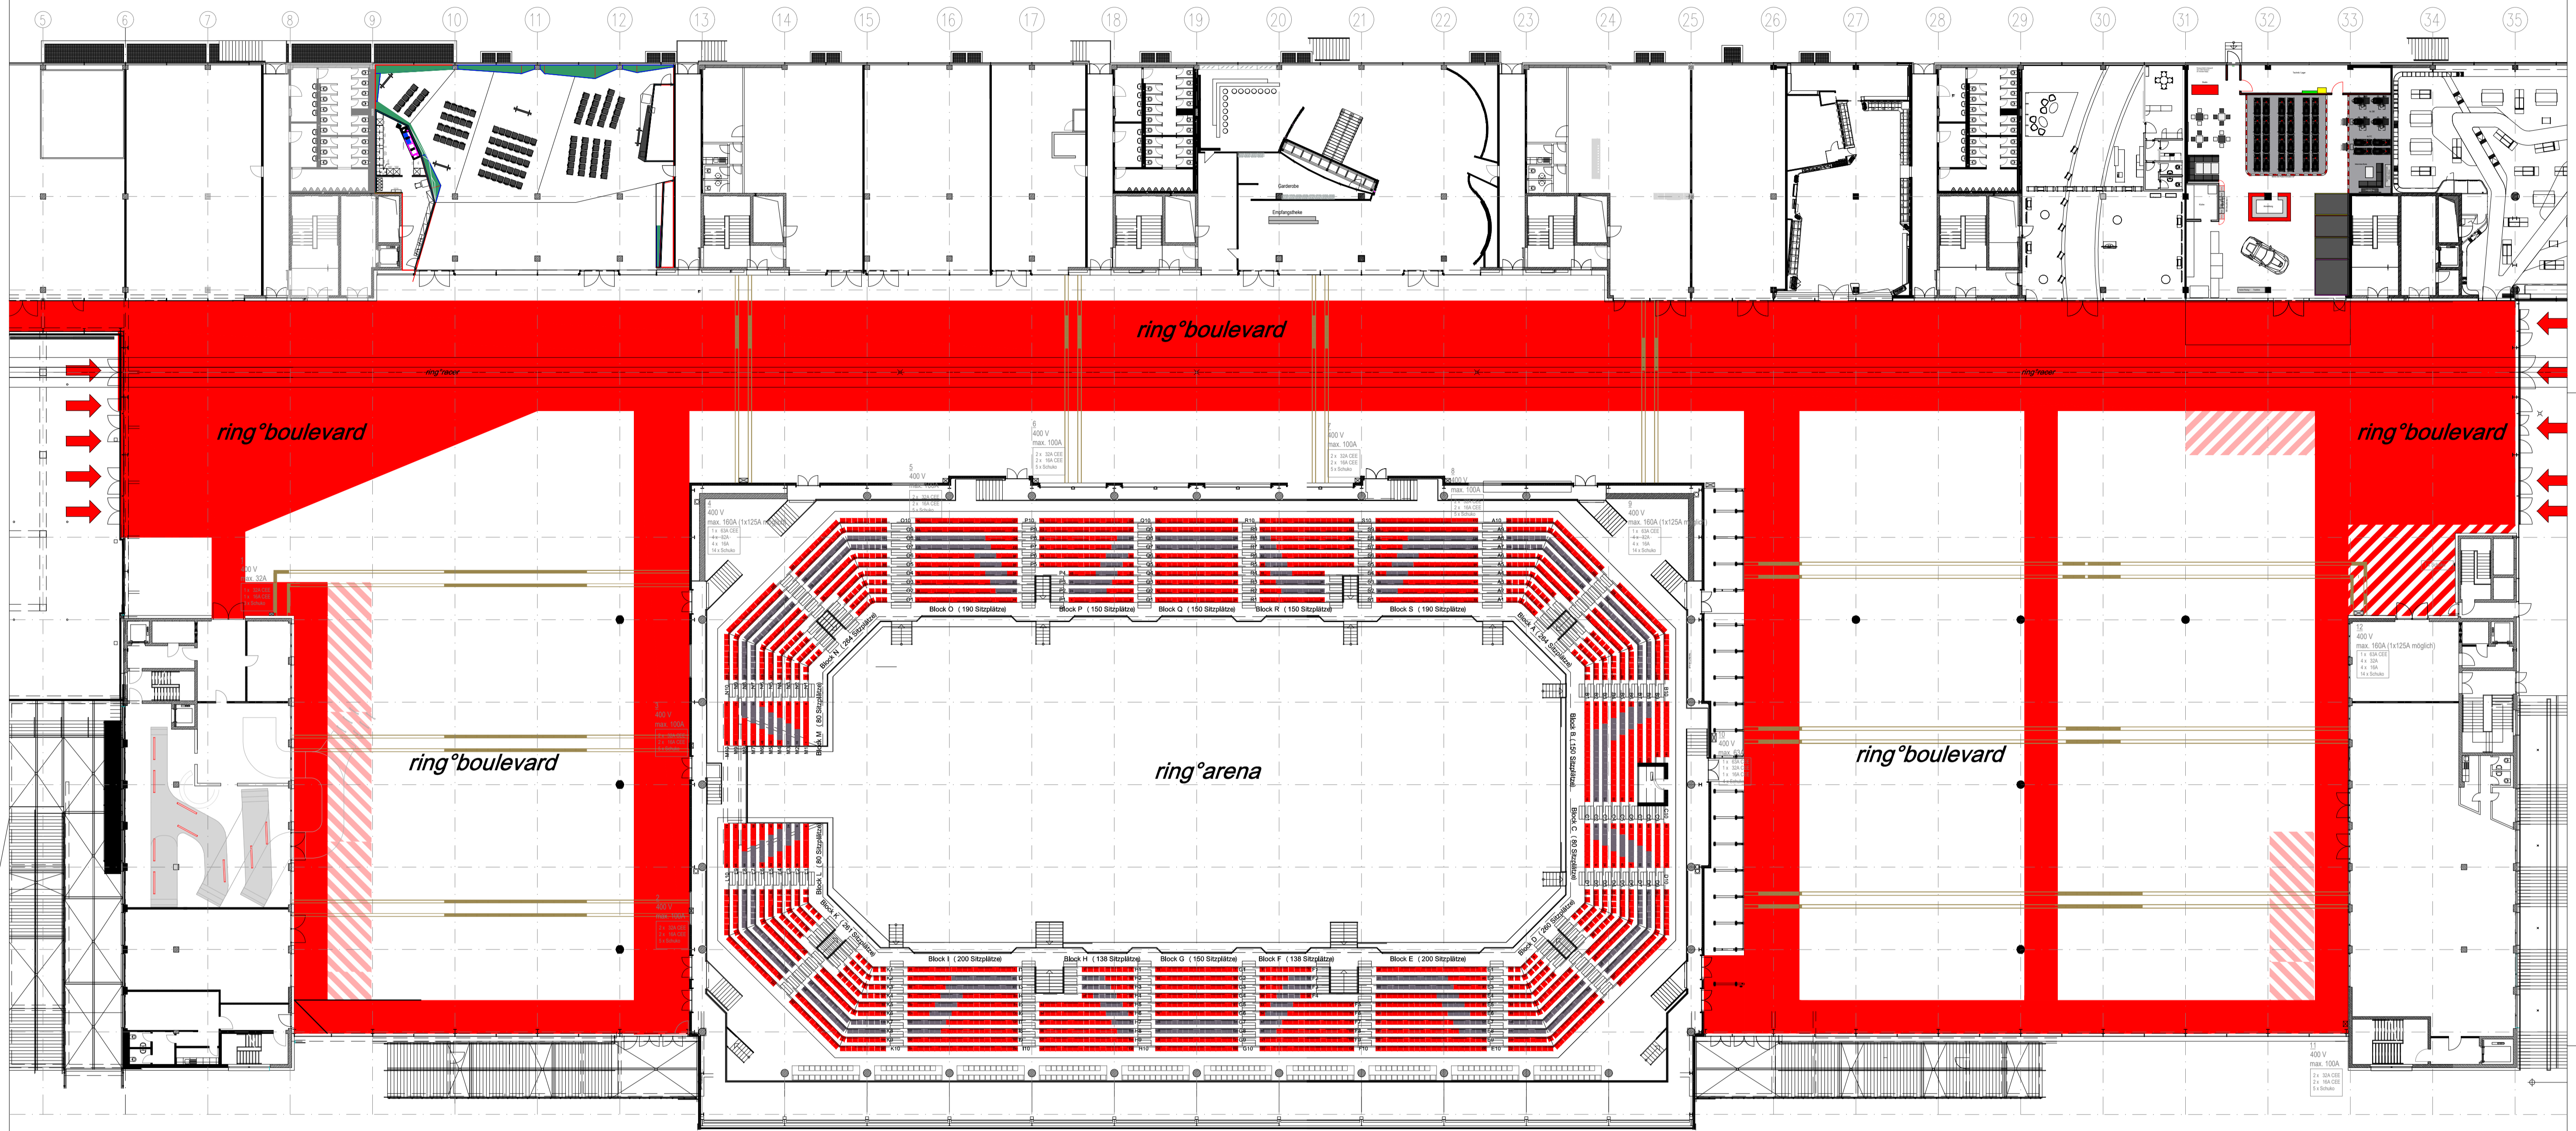

Aufbauten auf dem Boulevard sind vorab mit FM abzustimmen

Rettungswege freihalten!

- Sperrfläche - Vermietung nur nach Rücksprache
- Sperrfläche - nicht vermietbar

Nürburgring 1927 GmbH & Co. KG
Otto-Film-Strasse
53520 Nürburg/Eifel
Tel. +49 (2691) 302 0
Fax +49 (2691) 302 155

ring°boulevard
Catering Sperrflächen
- Variante 2 -
Stand: 24.04.2024_MaBu

Blattgröße : DIN A0
M 1:200

www.nuerburgring.de